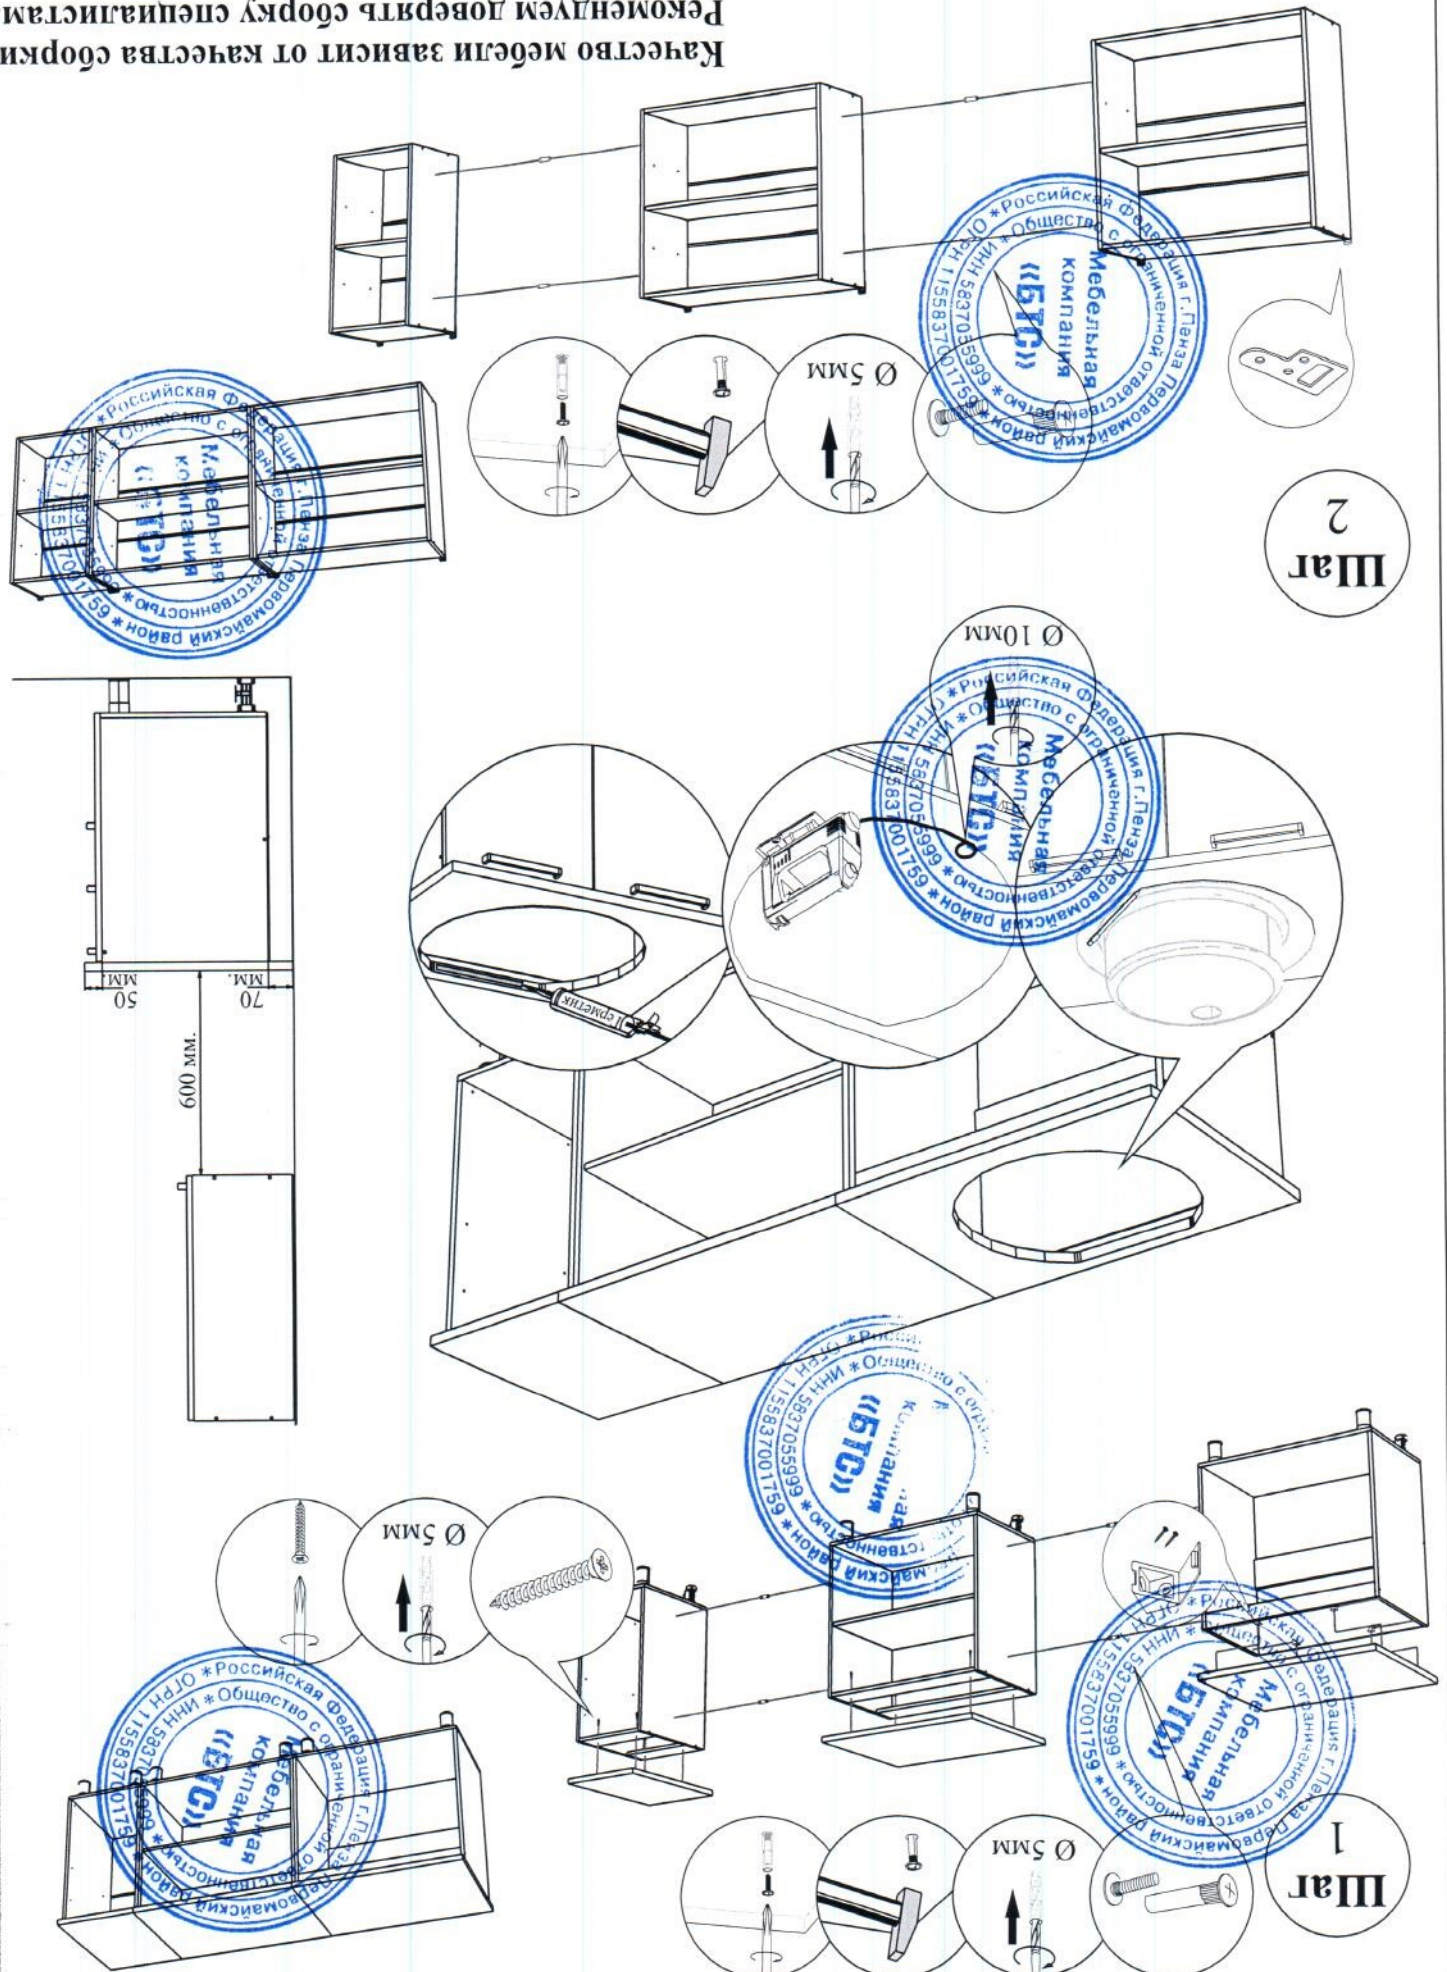

Шаг 1

Качество мебели зависит от качества сборки
Рекомендуем доверить сборку специалистам.