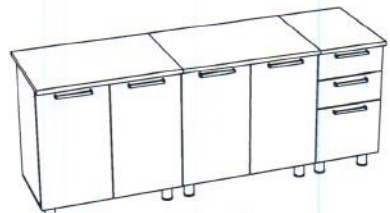

Схема сборки «Кухня 2.0 Люкс»

Шаг
3

Кухня 2.0 «Люкс»
(Акварель)