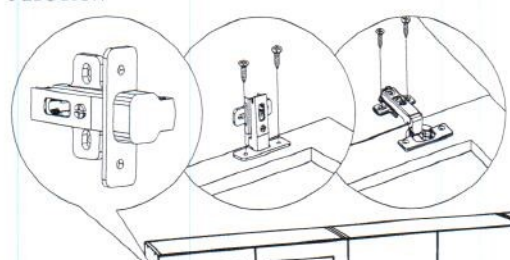

Схема сборки «Кухня 2.0 Люкс»

Шаг
3

Кухня 2.0 «Люкс»
(Акварель)

Кухня 2.0 «Люкс»
(Шоколад)

Кухня 2.0 «Люкс»
(Лазурь)