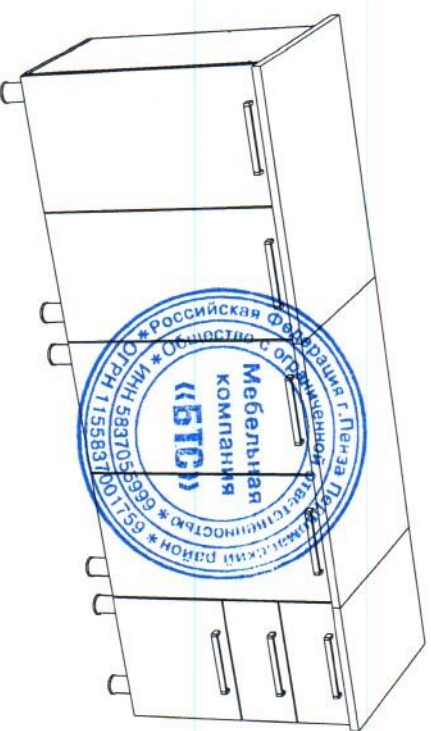

ПАСПОРТ

Набор мебели для кухни «Кухня Люкс»

БТС 06-05.000

Произведено Россия ООО БТС.

г.Пенза ул. Пушкина, 9-7

e-mail: info@BTSmebel.ru

www.btsmebel.ru

т/ф (8412) 20-40-20