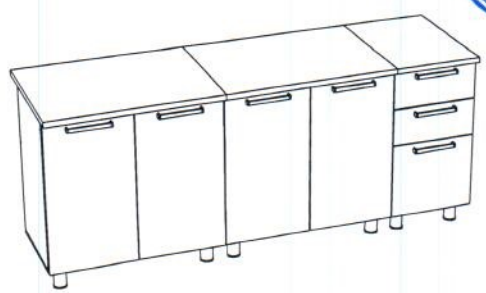

Схема сборки «Кухня 2.0 Люкс»

Шаг
3

Кухня 2.0 «Люкс»
(Акварель)

Кухня 2.0 «Люкс»
(Шоколад)

Кухня 2.0 «Люкс»
(Лазурь)