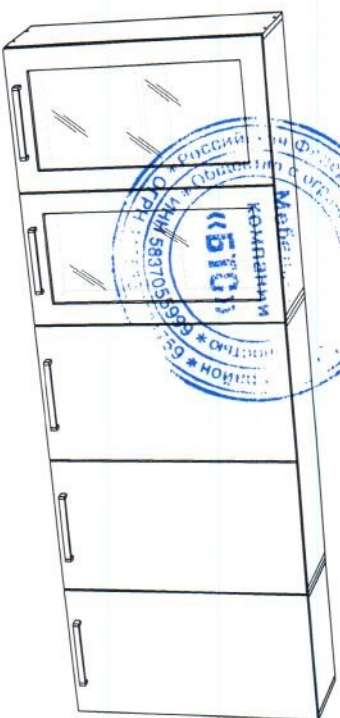

ПАСПОРТ

Набор мебели для кухни «Кухня Люкс»

БТС 06-05.000

Произведено Россия ООО БТС.

г.Пенза ул. Пушкина, 9-7

e-mail: info@BTSmebel.ru

www.btsmebel.ru

т/ф (8412) 20-40-20