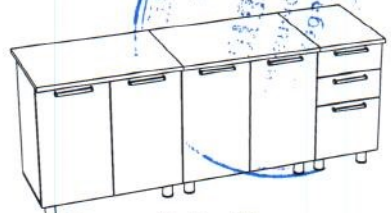

Схема сборки «Кухня 2.0 Люкс»

Шаг
3

Кухня 2.0 «Люкс»
(Шоколад)