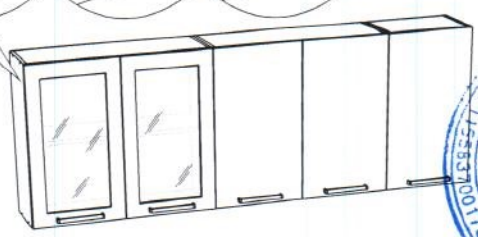

Схема сборки «Кухня 2.0 Люкс»

Шаг
3

Кухня 2.0 «Люкс»
(Акварель)

Кухня 2.0 «Люкс»
(Шоколад)

Кухня 2.0 «Люкс»
(Лазурь)